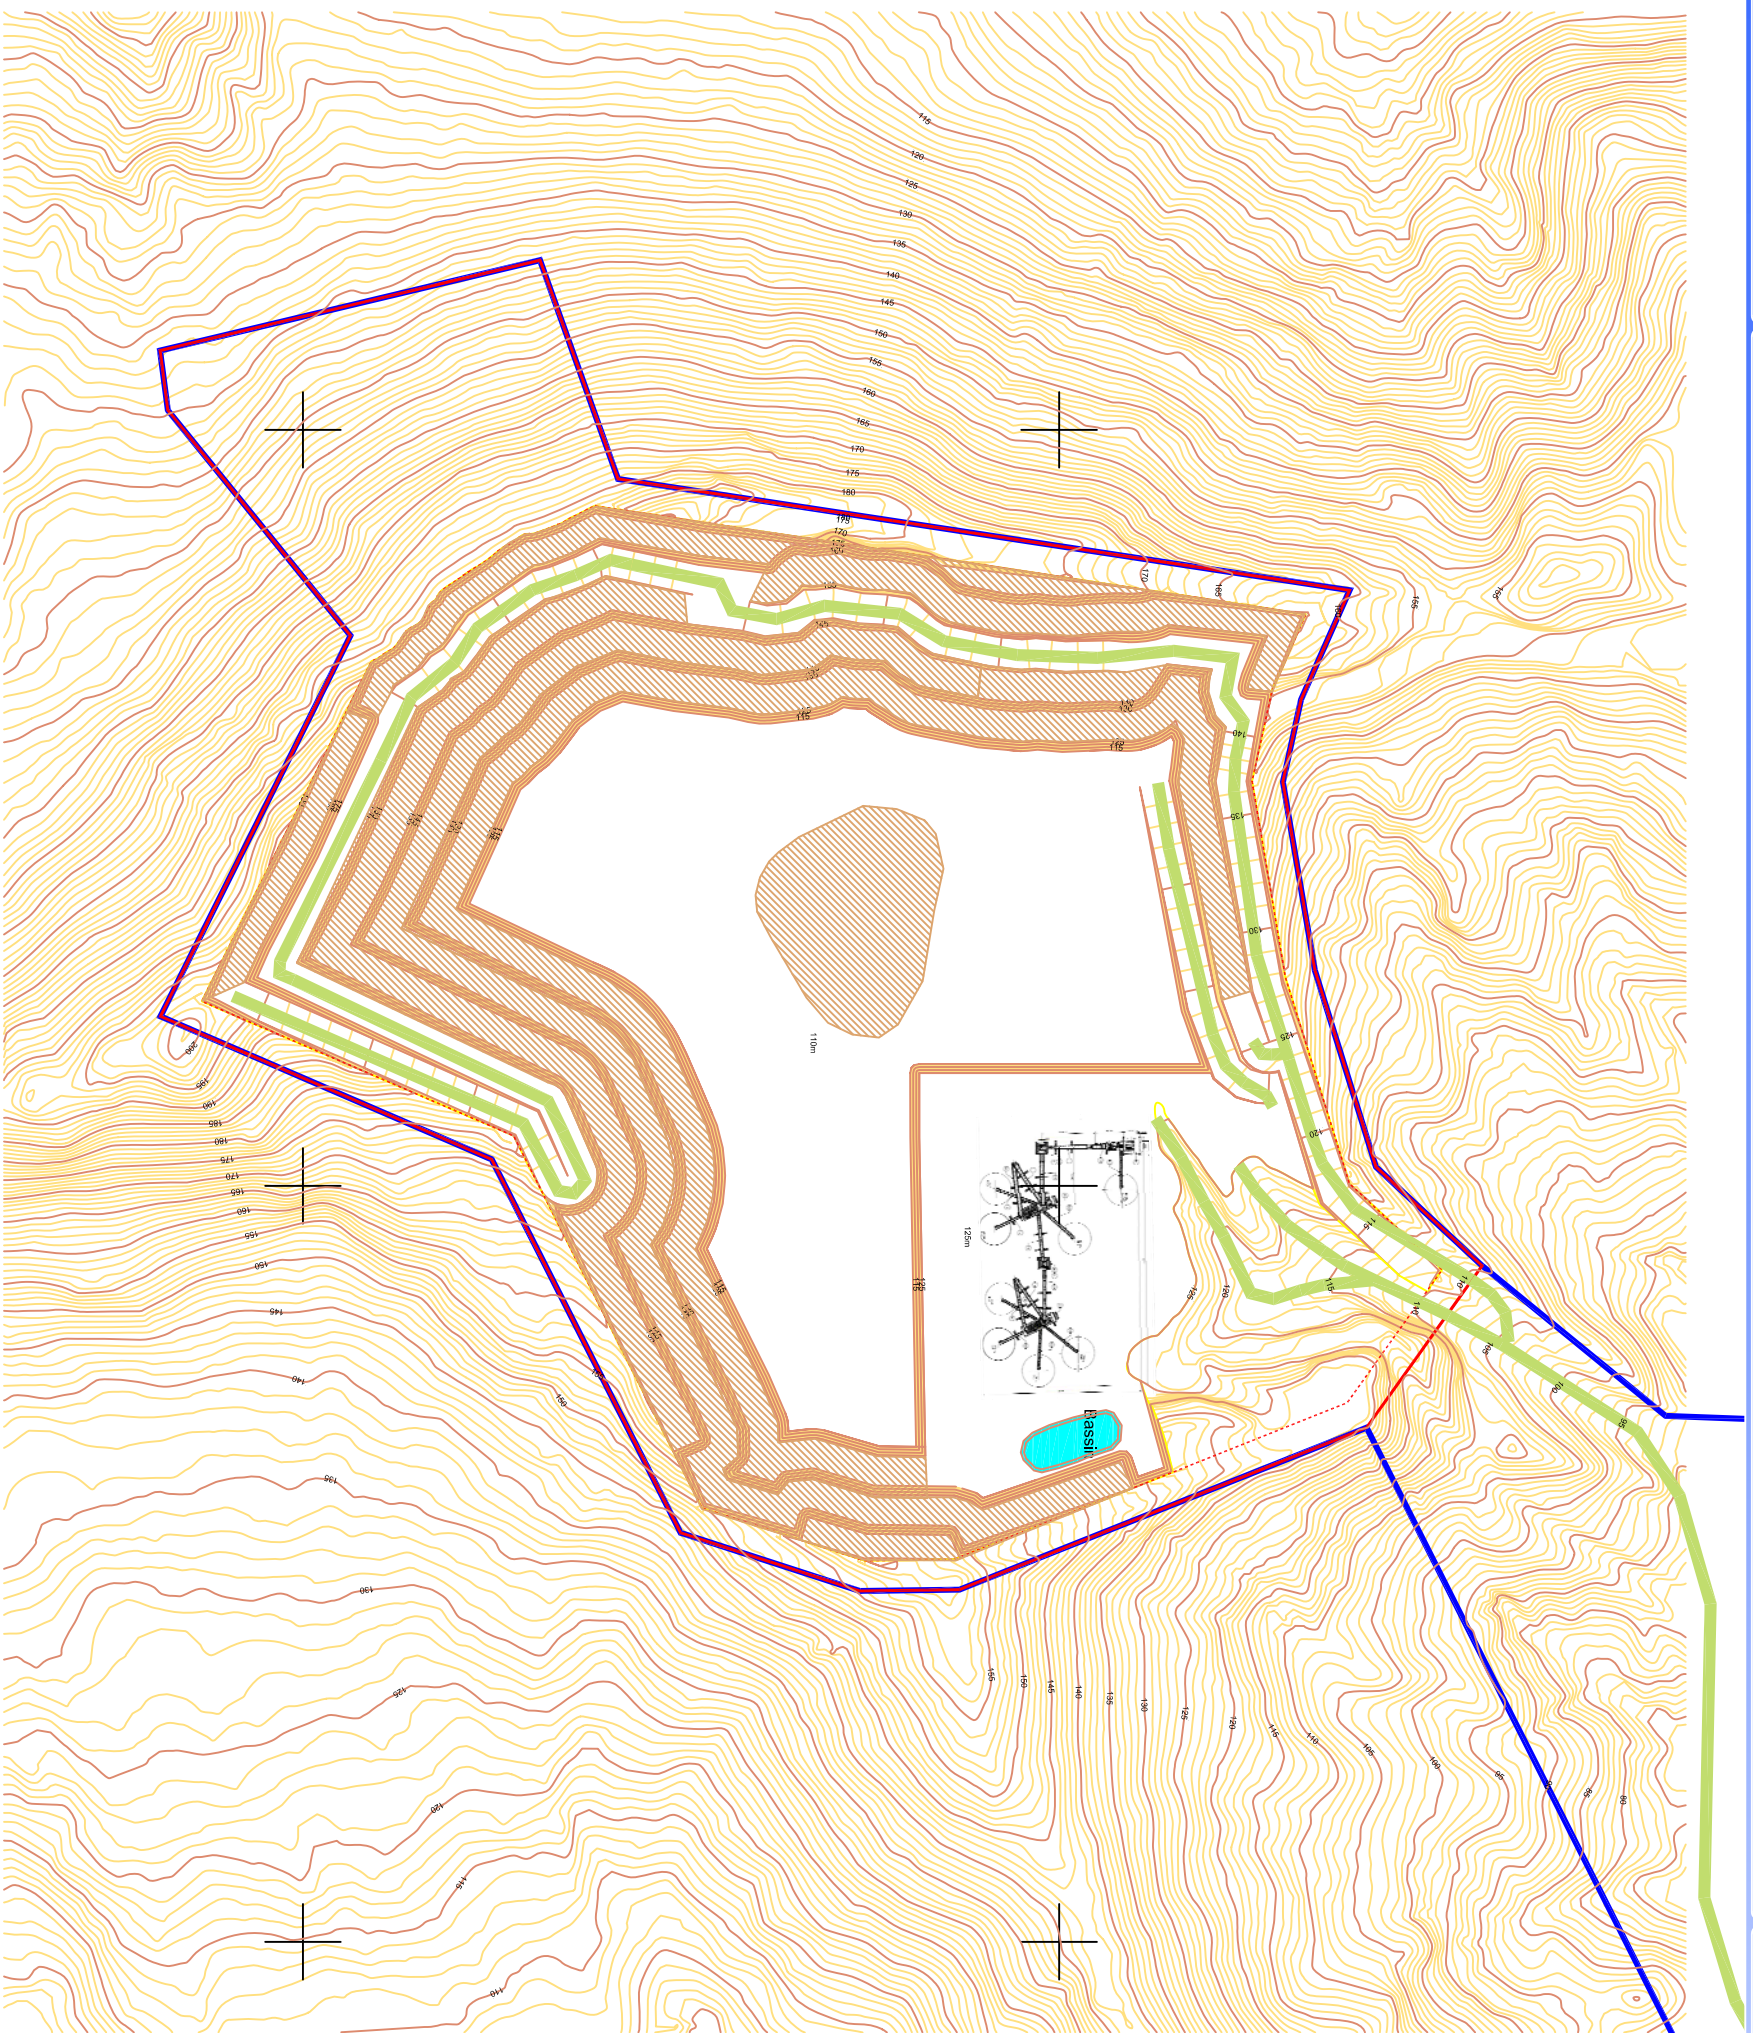

### Légende

- Emprise fondrière
- Emprise projet
- Emprise exploitation
- Pistes en terre
- Remblais

Legende	
	Emprise foncière
	Emprise projet
	Emprise exploitation
	Pistes en terre
	Remblais

Legende

	Emprise foncière
	Emprise projet
	Emprise exploitation
	Pistes en terre
	Remblais

Légende

	Emprise foncière
	Emprise projet
	Emprise exploitation
	Pistes en terre
	Remblais

**Légende**

- Emprise foncière
- Emprise projet
- Emprise exploitation
- Pistes en terre
- Remblais

8591248

8591498

Système de coordonnées : UTM 38S  
Sources : ATDx, Lht3D

Echelle : 1/2500e

Date : 29 juin 2021  
Fichier : 20\_12\_02\_P\_Phaseage.DWG

520502

8591498

Legende

-  Emprise foncière
-  Emprise projet
-  Emprise exploitation
-  Pistes en terre
-  Remblais