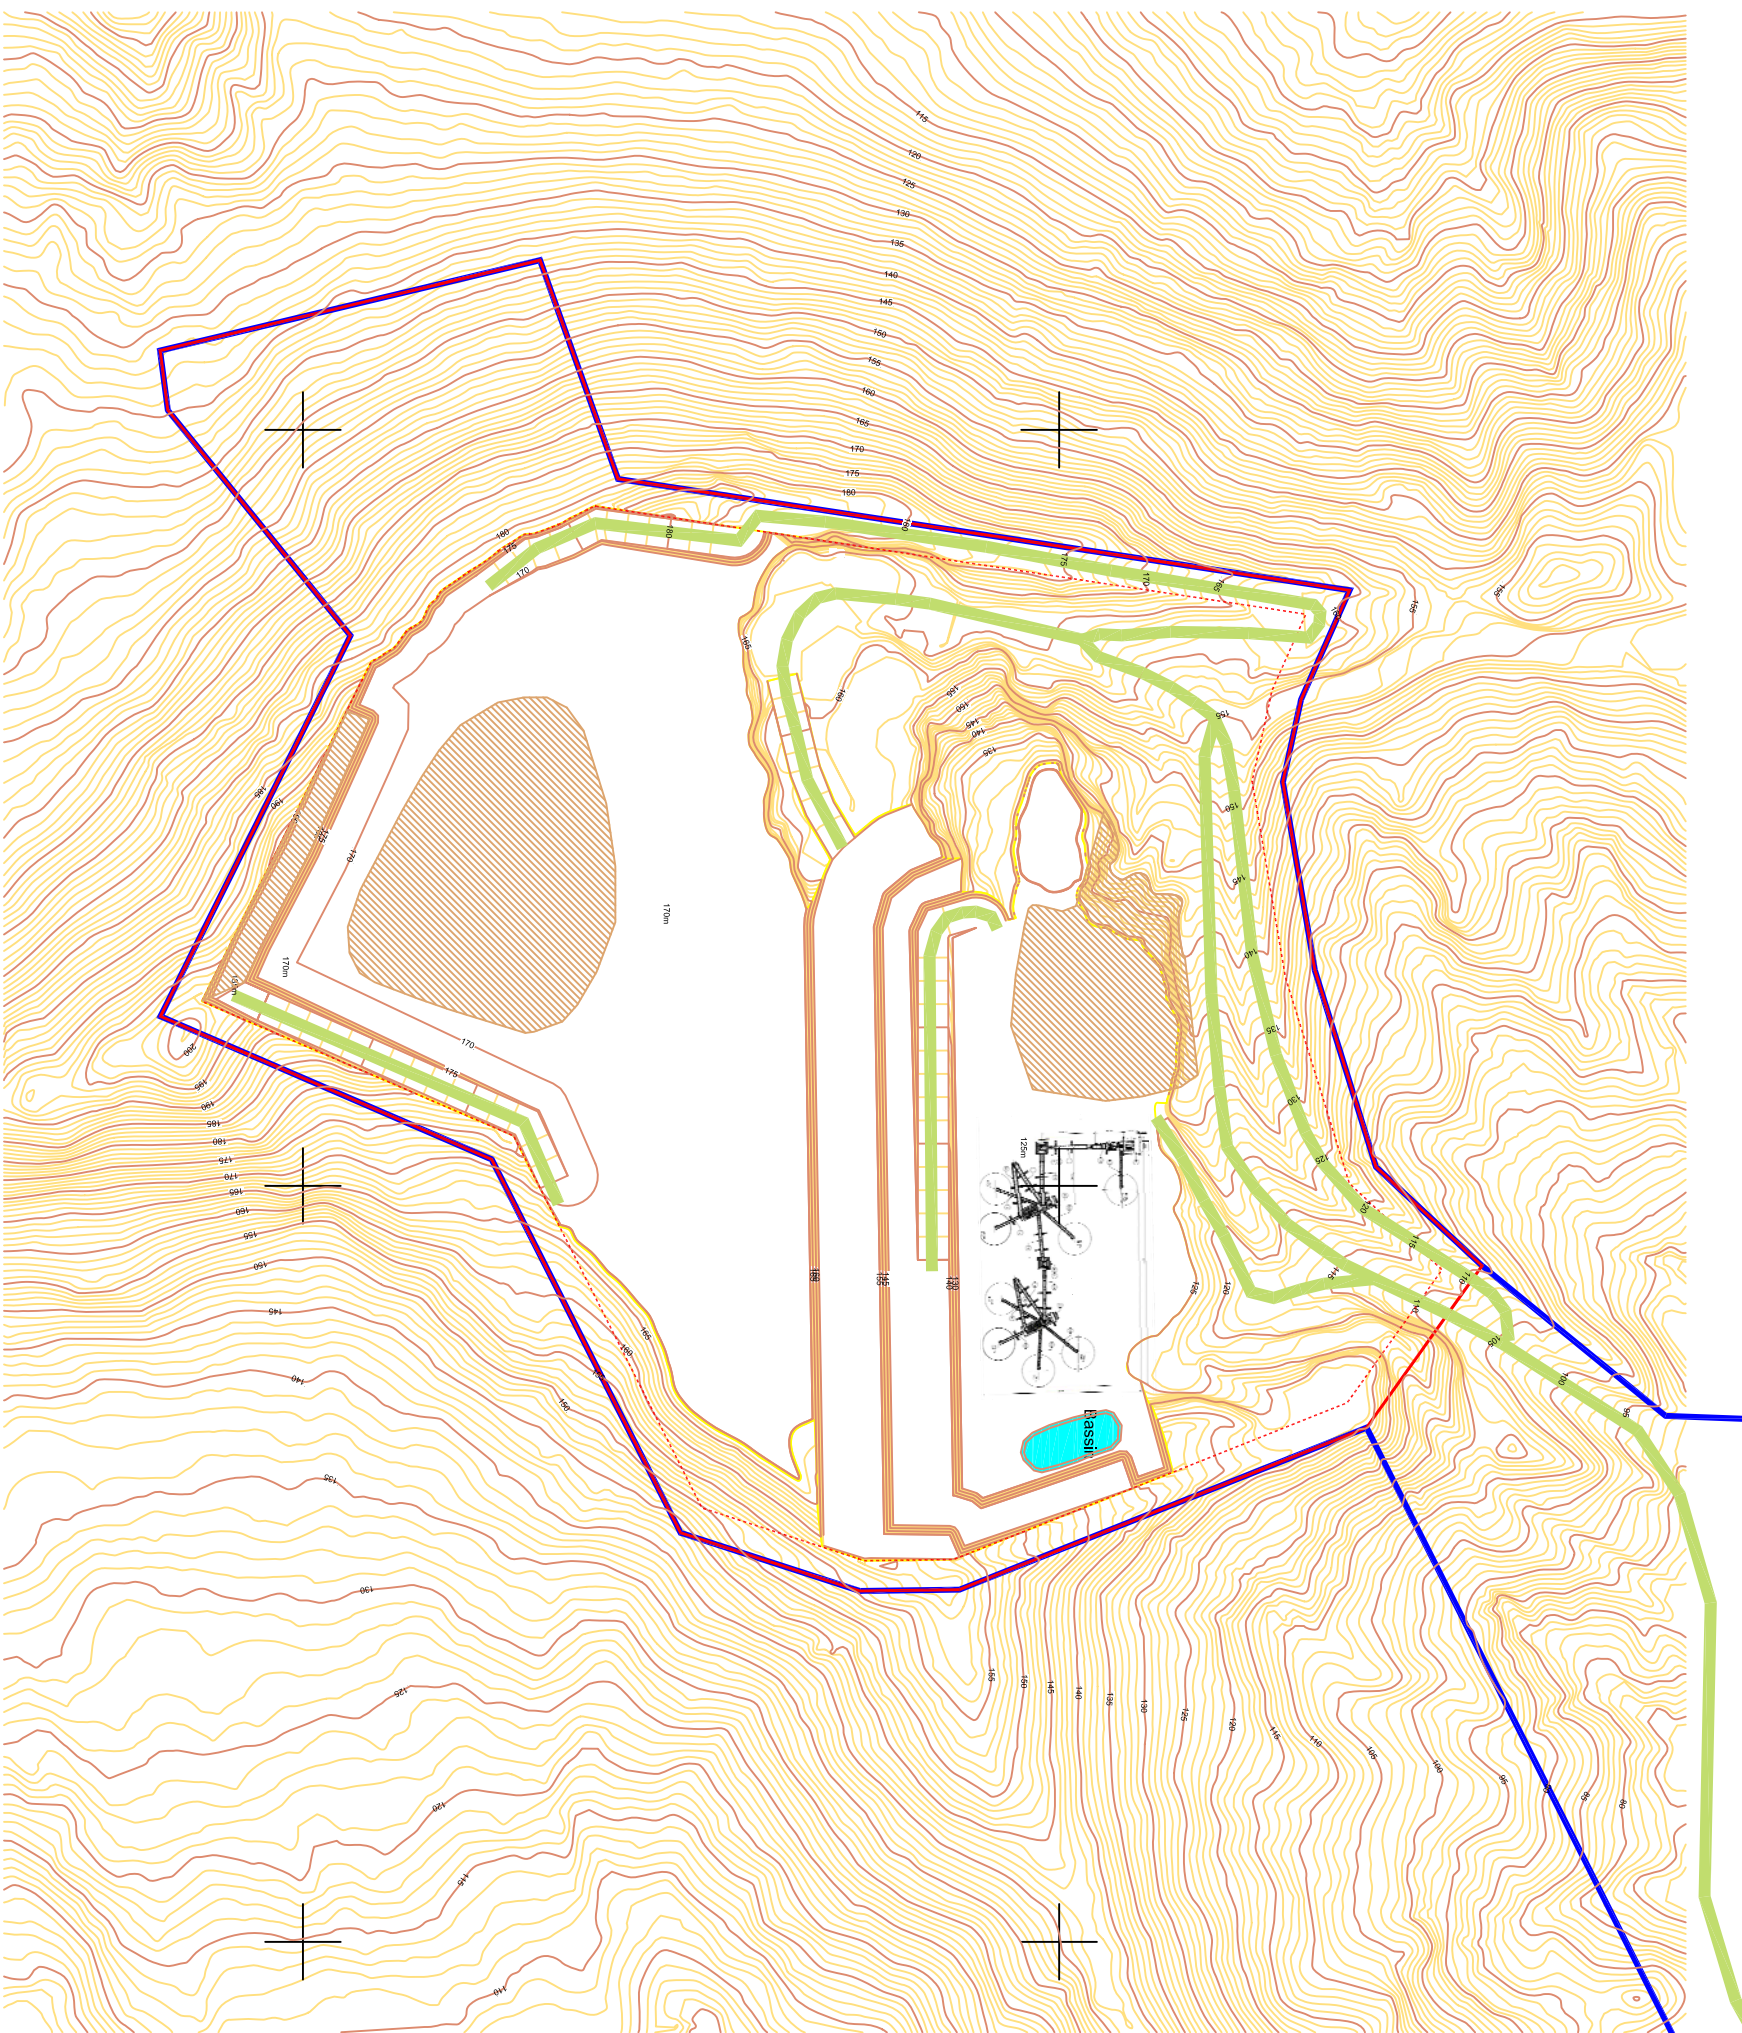

### Légende

- Emprise fondrière
- Emprise projet
- Emprise exploitation
- Pistes en terre
- Remblais

Legende	
	Emprise foncière
	Emprise projet
	Emprise exploitation
	Pistes en terre
	Remblais

Legende

	Emprise foncière
	Emprise projet
	Emprise exploitation
	Pistes en terre
	Remblais

Légende

	Emprise foncière
	Emprise projet
	Emprise exploitation
	Pistes en terre
	Remblais

**Légende**

- Emprise foncière
- Emprise projet
- Emprise exploitation
- Pistes en terre
- Remblais

8591248

8591498

Système de coordonnées : UTM 38S  
Sources : ATDx, Lht3D

Echelle : 1/2500e

Date : 29 juin 2021  
Fichier : 20\_12\_02\_P\_Phaseage.DWG

520502

8591498

Legende

-  Emprise foncière
-  Emprise projet
-  Emprise exploitation
-  Pistes en terre
-  Remblais