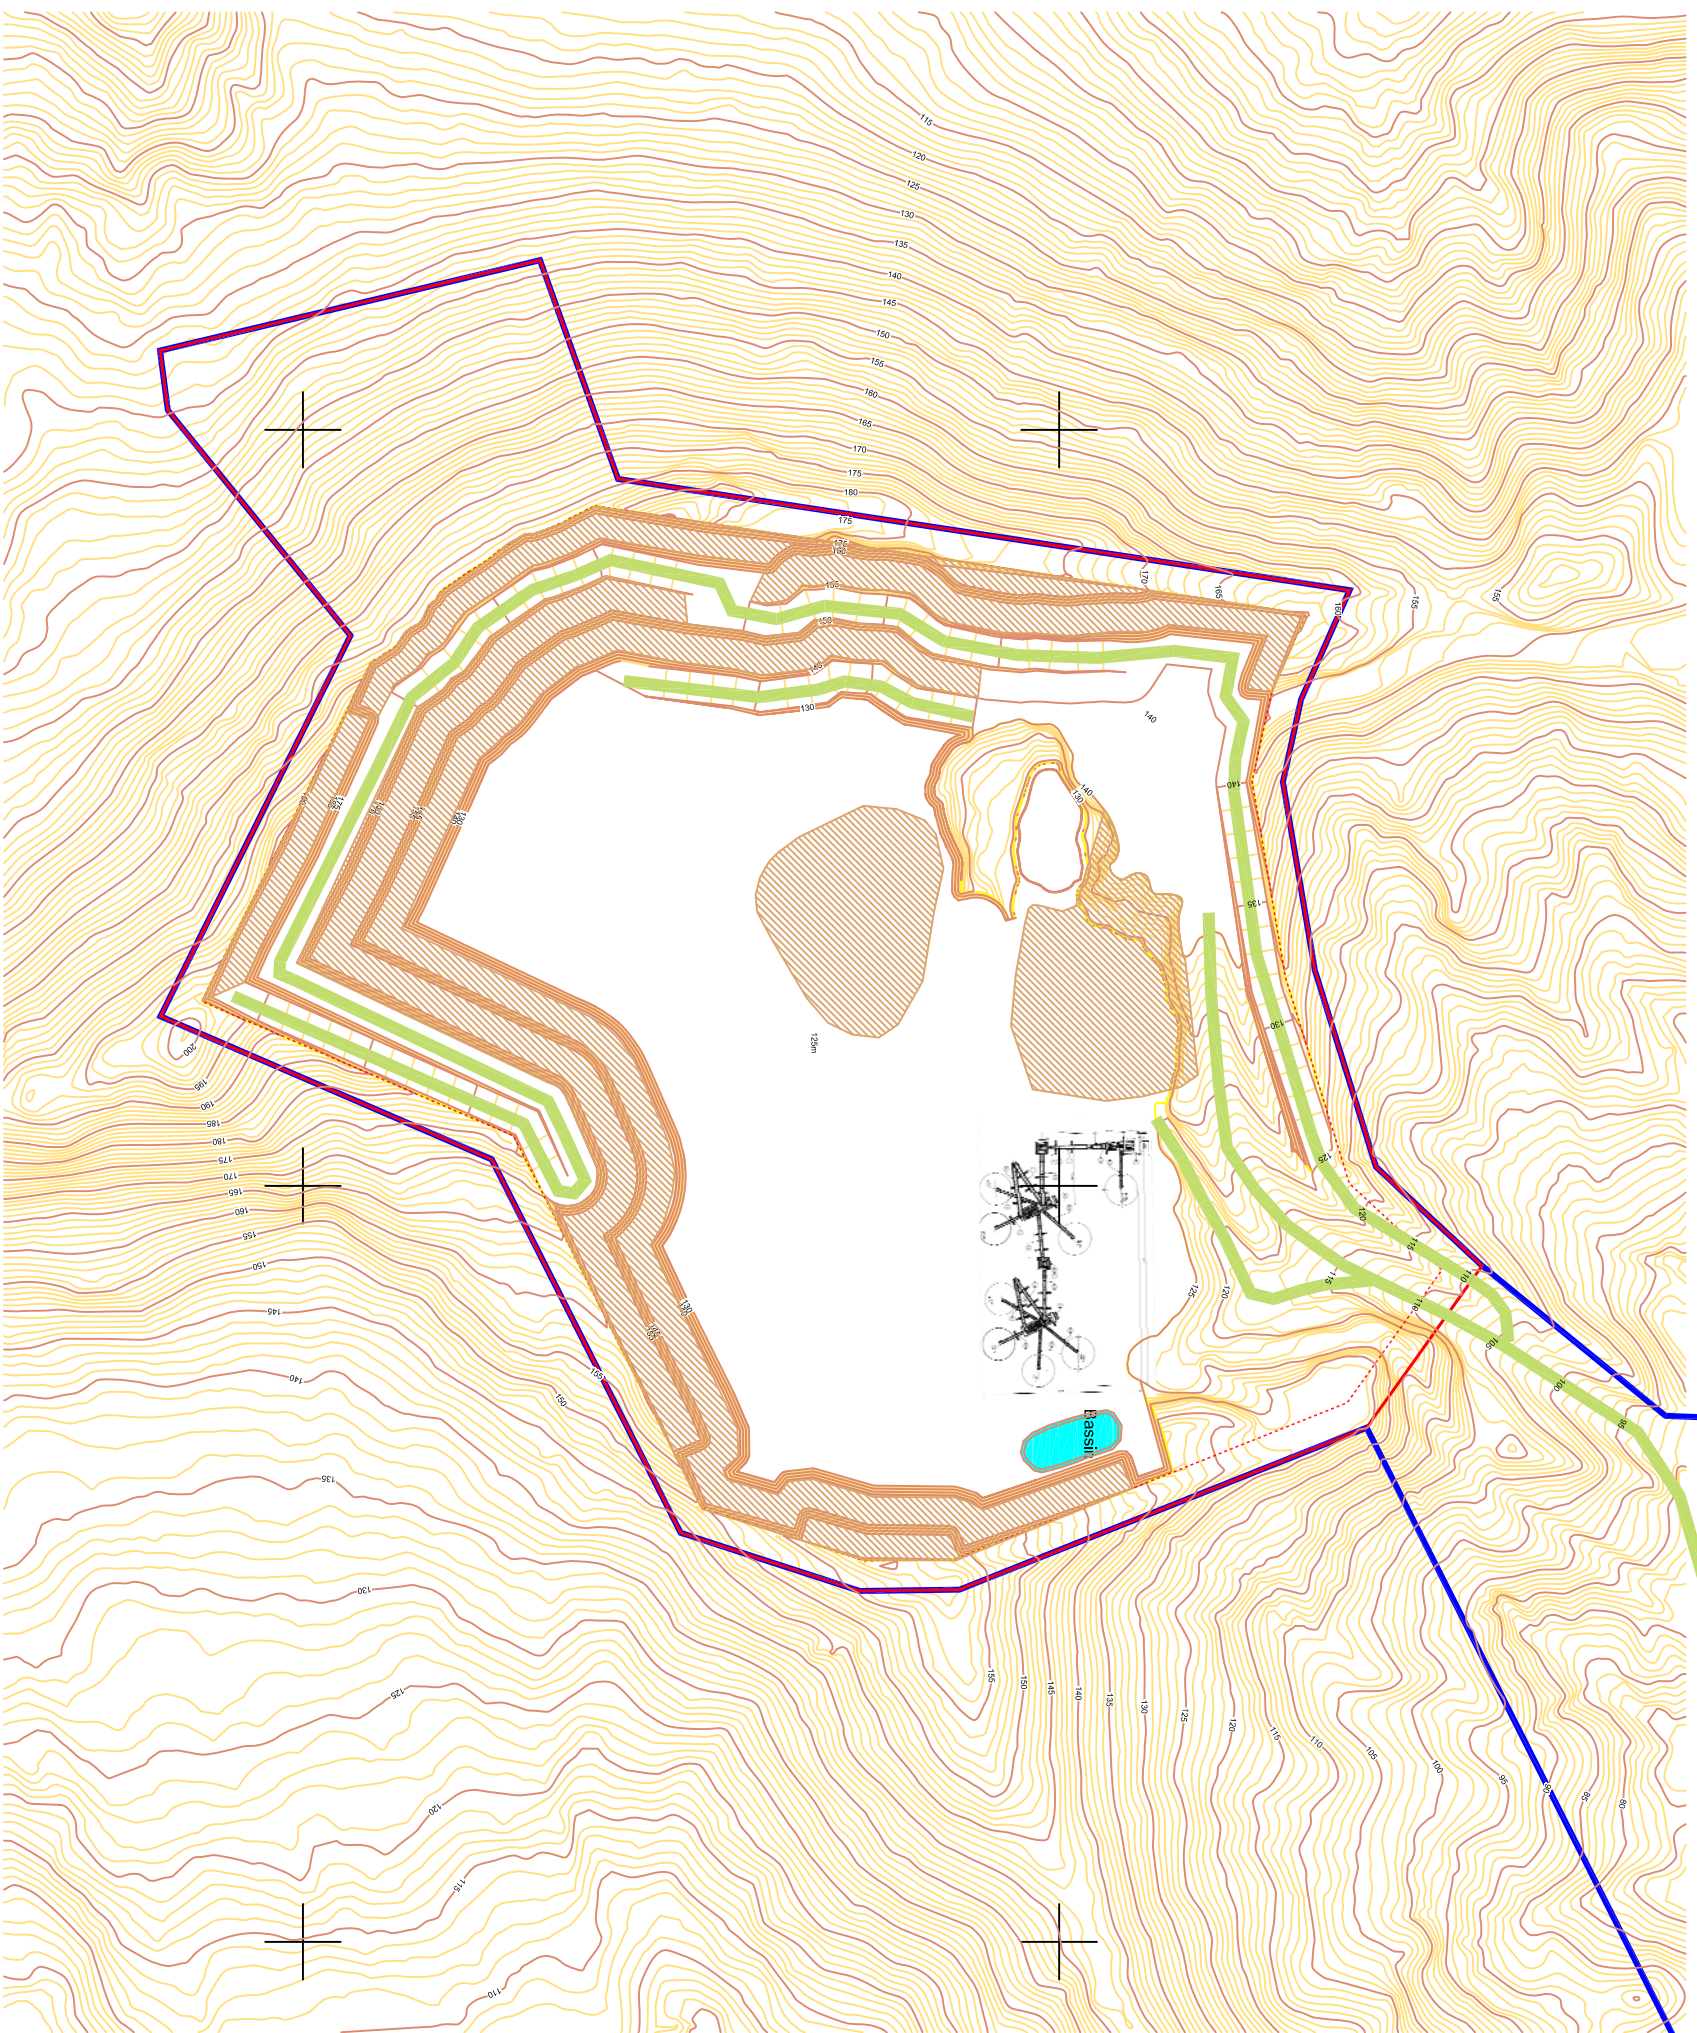

### Légende

- Emprise fondrière
- Emprise projet
- Emprise exploitation
- Pistes en terre
- Remblais

Legende	
	Emprise foncière
	Emprise projet
	Emprise exploitation
	Pistes en terre
	Remblais

Legende

	Emprise foncière
	Emprise projet
	Emprise exploitation
	Pistes en terre
	Remblais

Légende

	Emprise foncière
	Emprise projet
	Emprise exploitation
	Pistes en terre
	Remblais

**Légende**

- Emprise foncière
- Emprise projet
- Emprise exploitation
- Pistes en terre
- Remblais

8591248

8591498

Système de coordonnées : UTM 38S  
Sources : ATDx, Lht3D

Echelle : 1/2500e

Date : 29 juin 2021  
Fichier : 20\_12\_02\_P\_Phaseage.DWG

520502

8591498

Legende

-  Emprise foncière
-  Emprise projet
-  Emprise exploitation
-  Pistes en terre
-  Remblais