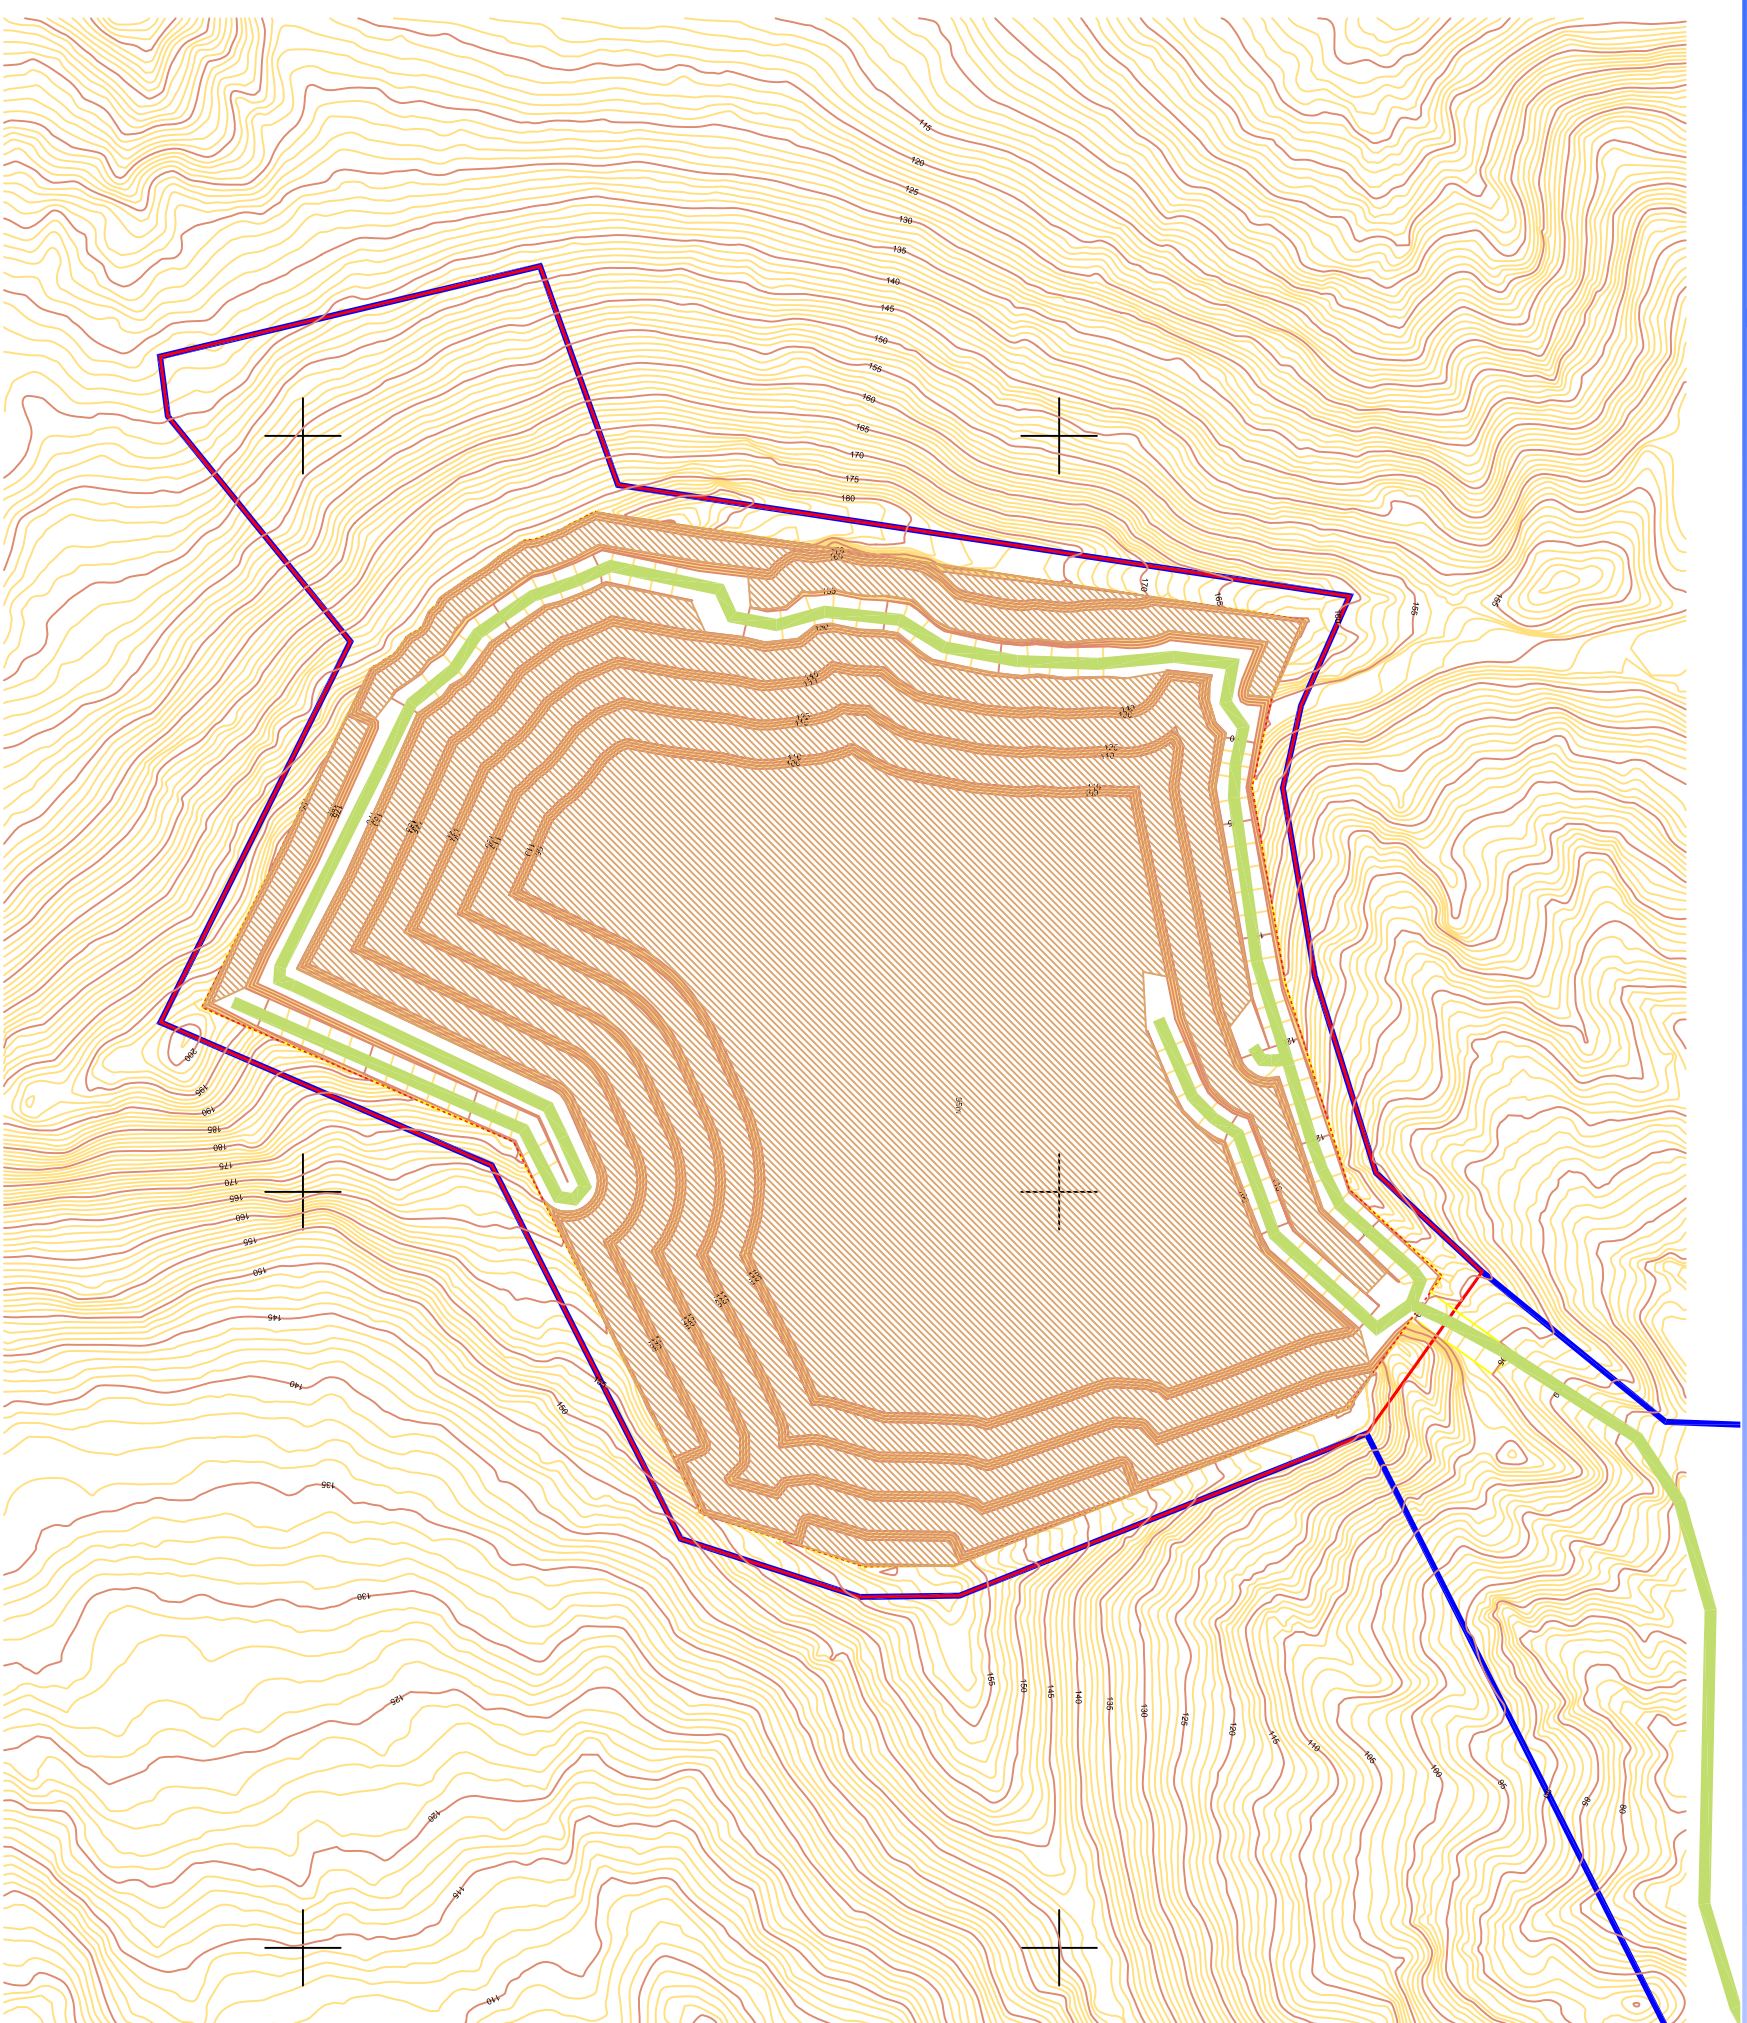

### Légende

- Emprise fondrière
- Emprise projet
- Emprise exploitation
- Pistes en terre
- Remblais

Legende	
	Emprise foncière
	Emprise projet
	Emprise exploitation
	Pistes en terre
	Remblais

Legende

	Emprise foncière
	Emprise projet
	Emprise exploitation
	Pistes en terre
	Remblais

Légende

	Emprise foncière
	Emprise projet
	Emprise exploitation
	Pistes en terre
	Remblais

**Légende**

- Emprise foncière
- Emprise projet
- Emprise exploitation
- Pistes en terre
- Remblais

8591248

8591498

Système de coordonnées : UTM 38S  
Sources : ATDx, Lht3D

Echelle : 1/2500e

Date : 29 juin 2021  
Fichier : 20\_12\_02\_P\_Phaseage.DWG

520502

8591498

Legende

-  Emprise foncière
-  Emprise projet
-  Emprise exploitation
-  Pistes en terre
-  Remblais