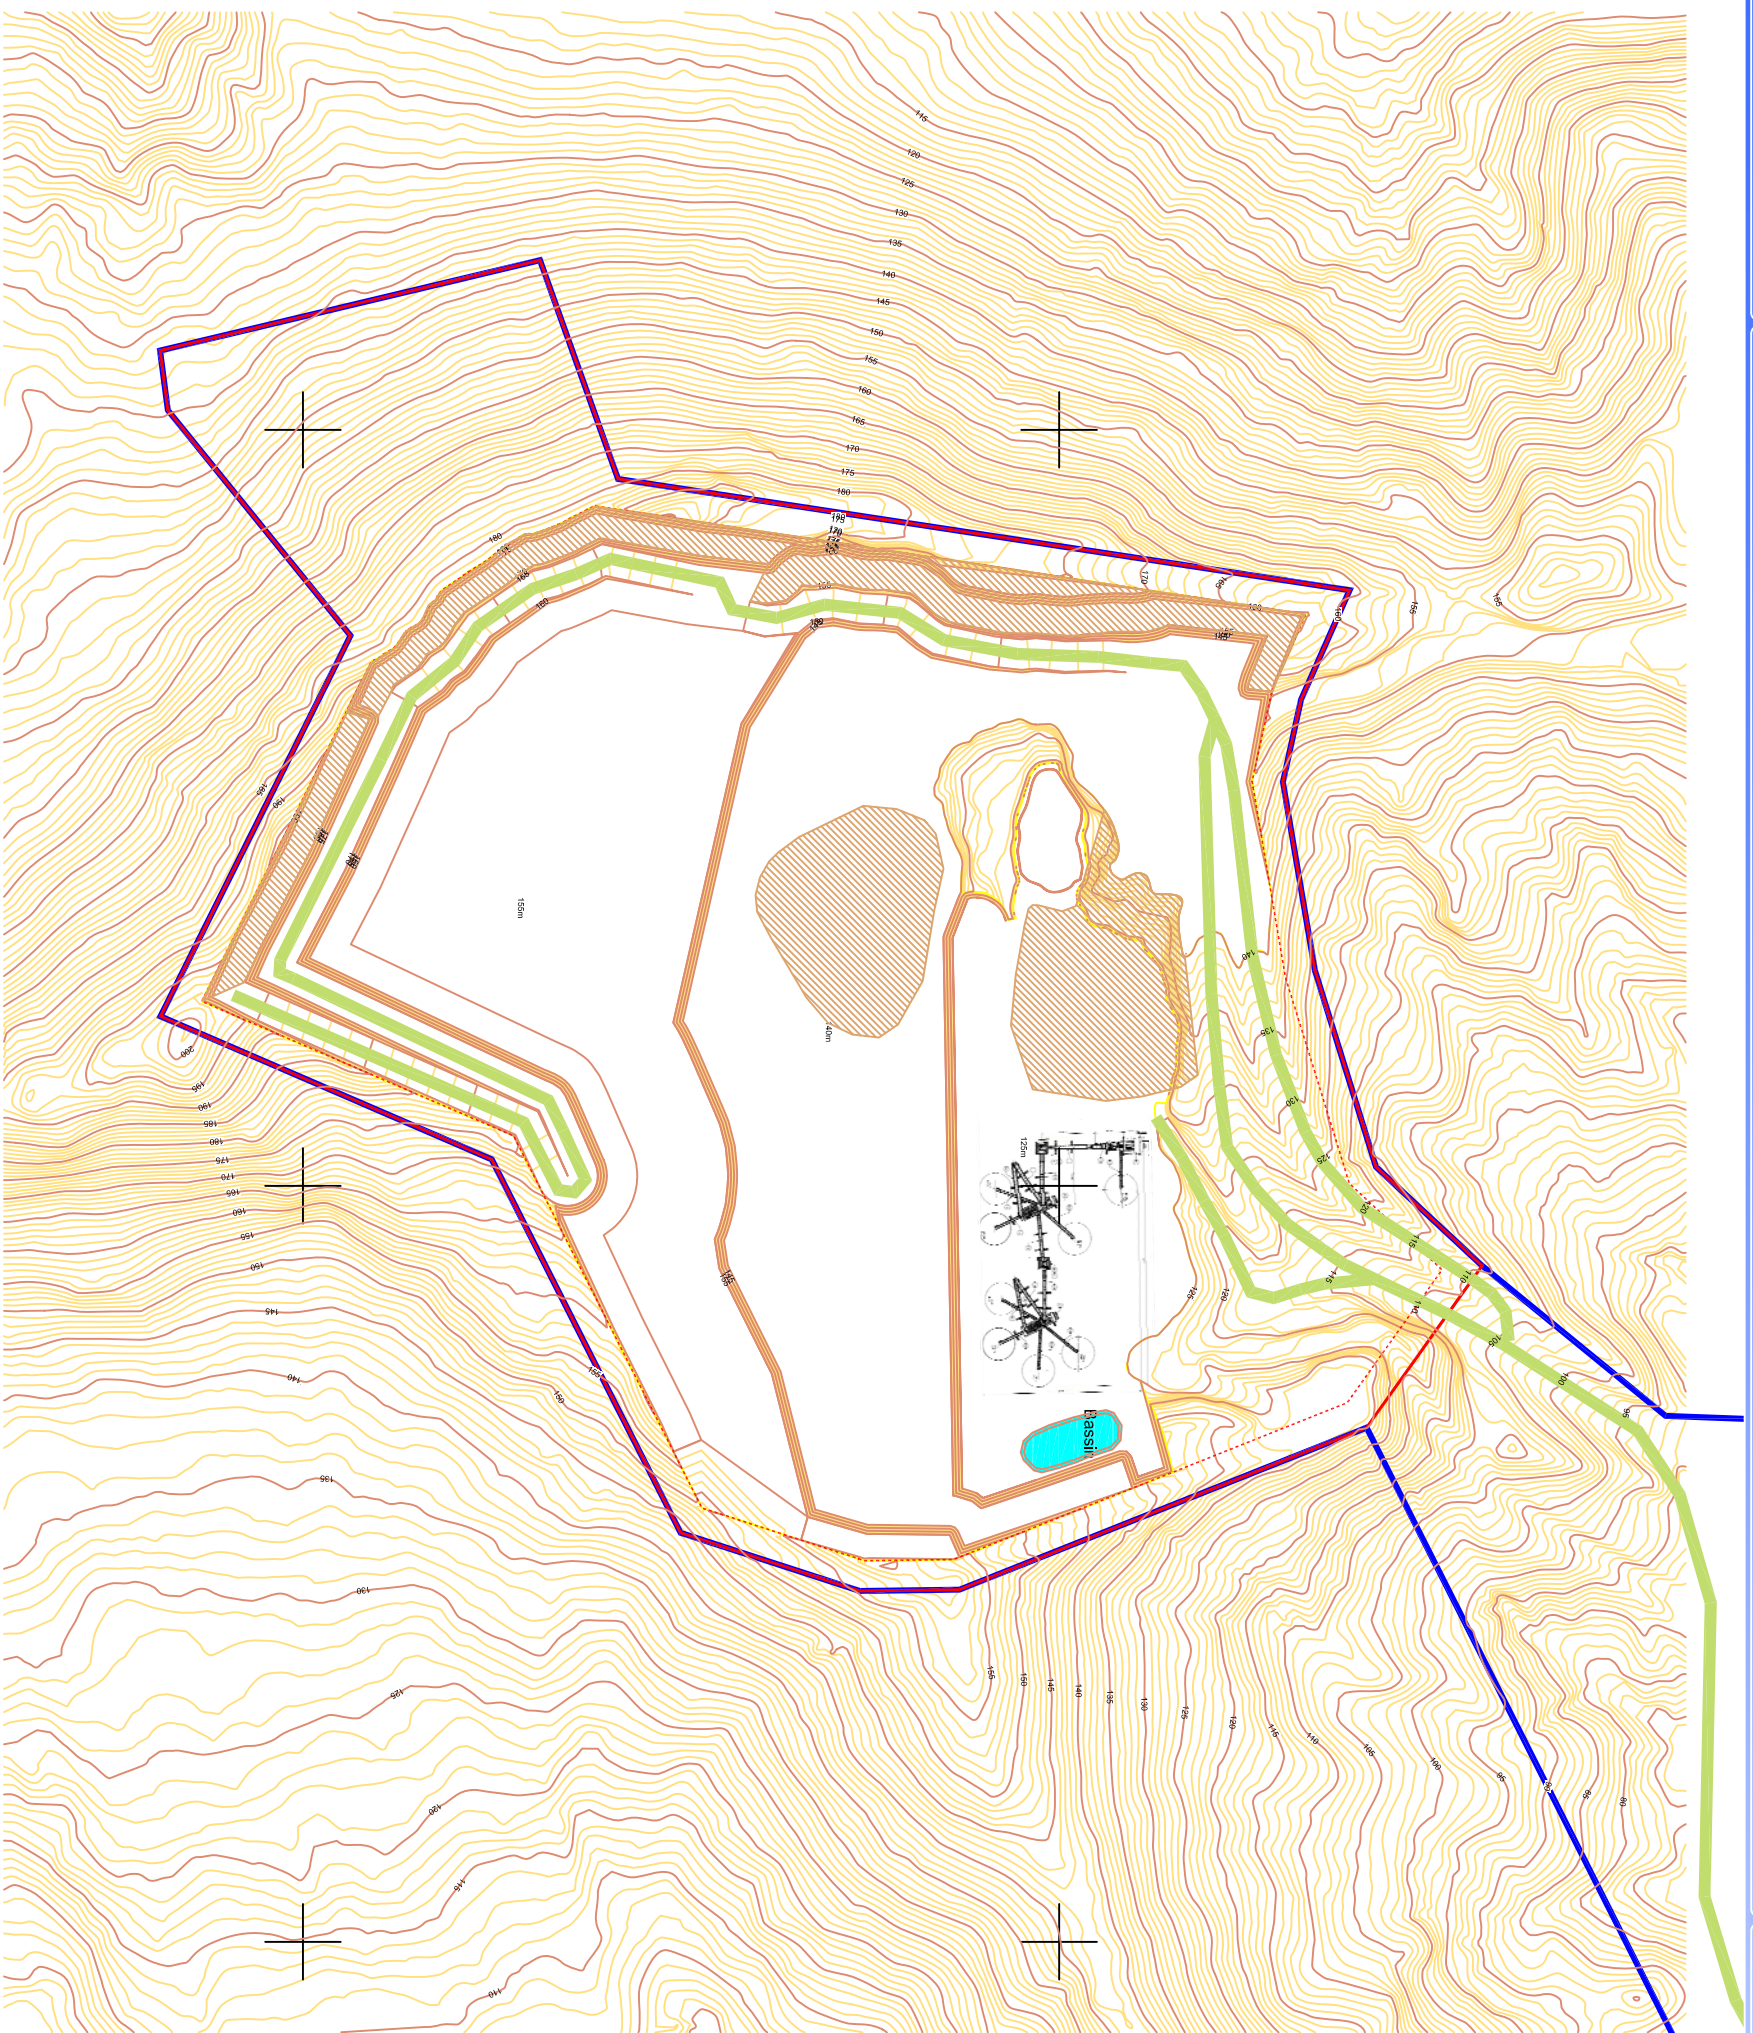

### Légende

- Emprise fondrière
- Emprise projet
- Emprise exploitation
- Pistes en terre
- Remblais

Legende	
	Emprise foncière
	Emprise projet
	Emprise exploitation
	Pistes en terre
	Remblais

Legende

	Emprise foncière
	Emprise projet
	Emprise exploitation
	Pistes en terre
	Remblais

Légende

	Emprise foncière
	Emprise projet
	Emprise exploitation
	Pistes en terre
	Remblais

**Légende**

- Emprise foncière
- Emprise projet
- Emprise exploitation
- Pistes en terre
- Remblais

8591248

8591498

Système de coordonnées : UTM 38S  
Sources : ATDx, Lht3D

Echelle : 1/2500e

Date : 29 juin 2021  
Fichier : 20\_12\_02\_P\_Phaseage.DWG

520502

8591498

Legende

-  Emprise foncière
-  Emprise projet
-  Emprise exploitation
-  Pistes en terre
-  Remblais